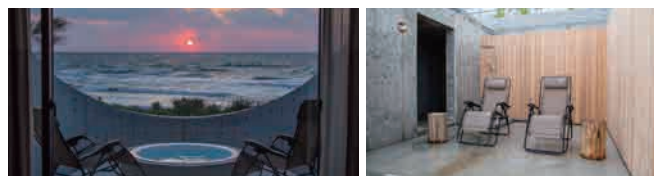

グランピングエリアでは、特大のテントにふかふかのベッドやソファをご用意。淡路島の自然を満喫。

カモメスローホテル ザ コンパクト HOTEL THE COMPACT

カモメスローホテル ザ コンパクトは全部屋にミューラルアートがあります。サウナとプールを備えており、お部屋からは絶景の夕日を望めます。

ガーブ コスタオレンジ GARB COSTA ORANGE

目の前の海、波の音と食事、絶景の夕陽を楽しめるレストラン。

Check!

WEB SITE

WINDY
FARM
ATMOSPHERE

出雲市西部 湖陵エリア

パーキングエリア PARKING AREA

バーガーショップやコーヒーショップ、アイスクリームショップなどを併設したパーキングエリアをオープン！

出雲ホテル ザ クリフ HOTEL THE CRIFF

崖の中から望む夕陽はまさに絶景。サウナも完備しており、のどかでゆったりした時間を楽しんでいただけます。

ガーブ クリフテラス GARB CRIFF TERRACE

目の前の海、波の音と食事、絶景の夕陽を楽しめるレストラン。

Check!

WEB SITE