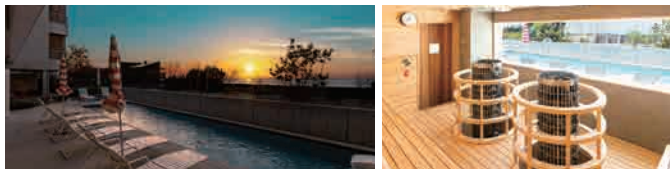

WINDY
FARM
ATMOSPHERE

WEB SITE

www.windyfarm.jp

絶景に癒されに？ 行きませんか？

Frogs
FARM
ATMOSPHERE

系列店が展開する、淡路島と出雲のリゾート。
宿泊施設とレストランの一部をピックアップ！

淡路島北部 郡家エリア

ピクニックガーデン PICNIC GARDEN

グランピングエリアでは、特大のテントにふかふかのベッドやソファをご用意。淡路島の自然を満喫。

カモメスローホテル ザ コンパクト HOTEL THE COMPACT

カモメスローホテル ザ コンパクトは全部屋にミューラルアートがあります。サウナとプールを備えており、お部屋からは絶景の夕日を望めます。

ガーブ コスタオレンジ GARB COSTA ORANGE

目の前の海、波の音と食事、絶景の夕陽を楽しめるレストラン。